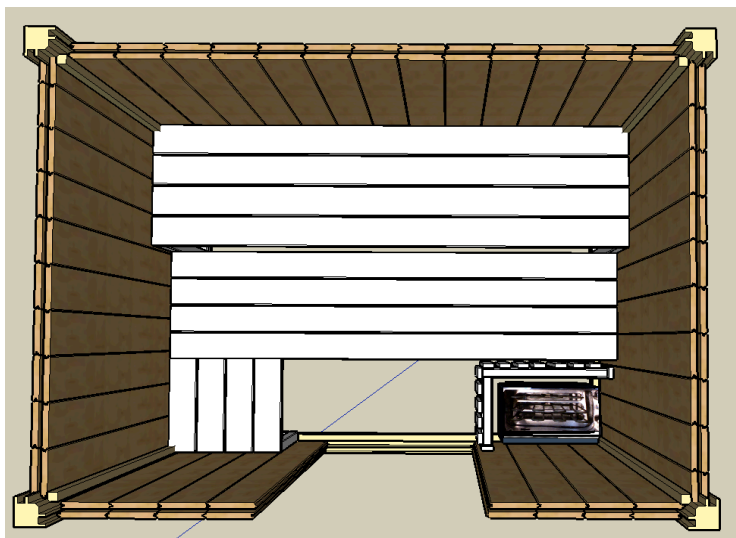

SAUNA " ELITE " 200x150

DETTAGLI (IN MM.)

Ingombro cabina: 2000x1500x2040 (h.)

Sezione montanti: 90x90

Parete: 20+20 mm. in abete
10 mm. sughero pressato

Stufa: 4.5 Kw.

Pianta sauna Elite 200x150 coibentata con sughero pressato

Kit comprensivi di:

OPTIONALS DISPONIBILI:

Centraline digitali esterne

- Cromoterapia a led con telecomando
- Illuminazione sottopanca a led
- Cielo stellato
- Televisore LCD esterno
- Impianto radio con lettore CD e casse acustiche
- Campanello d'allarme senza fili
- Vetri con veneziane incorporate