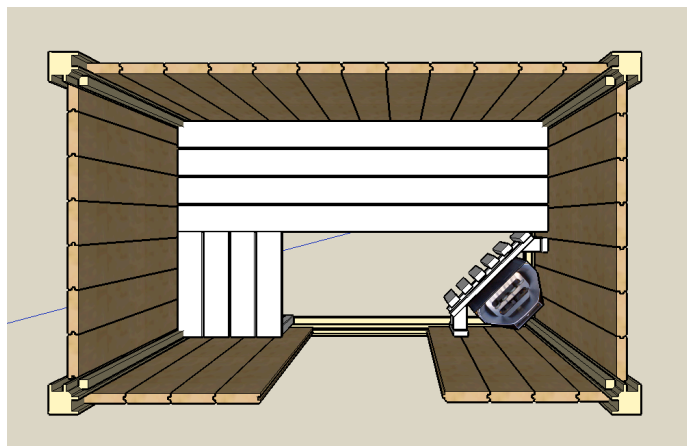

SAUNA " EASY " 180x110

DETTAGLI (IN MM.)

Ingombro cabina: 1800x1100x2040 (h.)

Sezione montanti: 90x90

Parete: 34 mm. in abete

Stufa: 3.6 Kw.

Pianta sauna Easy 180x110

Kit comprensivi di: