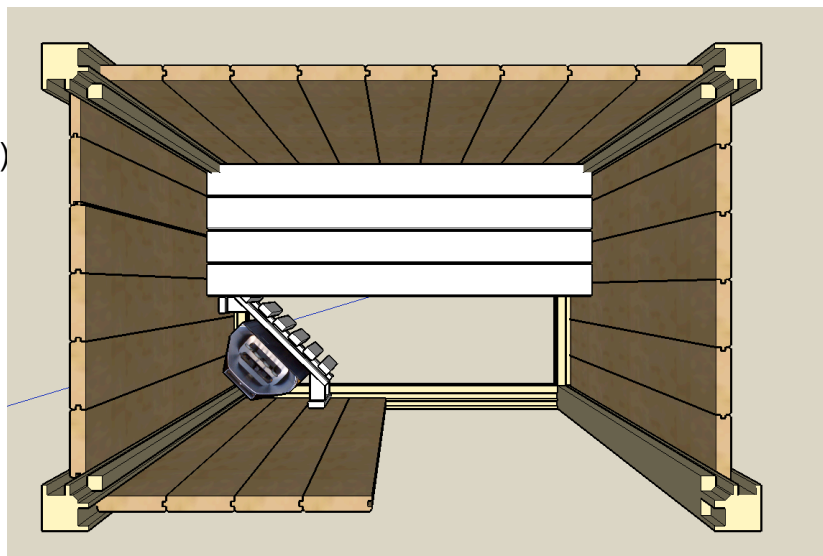

SAUNA " EASY " 140X95

DETTAGLI (IN MM.)

Ingombro cabina: 1400x950x2040 (h.)

Sezione montanti: 90x90

Parete: 34 mm. in abete

Stufa: 2.3 Kw.

Pianta sauna Easy 140x95

Kit comprensivi di:

OPTIONALS DISPONIBILI:

Centraline digitali esterne

- Cromoterapia a led con telecomando
- Illuminazione sottopanca a led
- Cielo stellato
- Televisore LCD esterno
- Impianto radio con lettore CD e casse acustiche
- Campanello d'allarme senza fili
- Vetri con veneziane incorporate