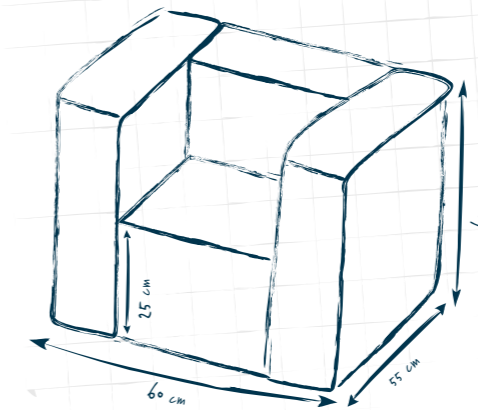

cube

Cube è la nuova poltrona sacco ultra-confortevole, ideale per rilassarsi, giocare, leggere o guardare la televisione.

Unser Cube ist ein neuer ultra-gemütlicher Sessel – perfekt zum Relaxen, Spielen, Lesen und Fernsehen.