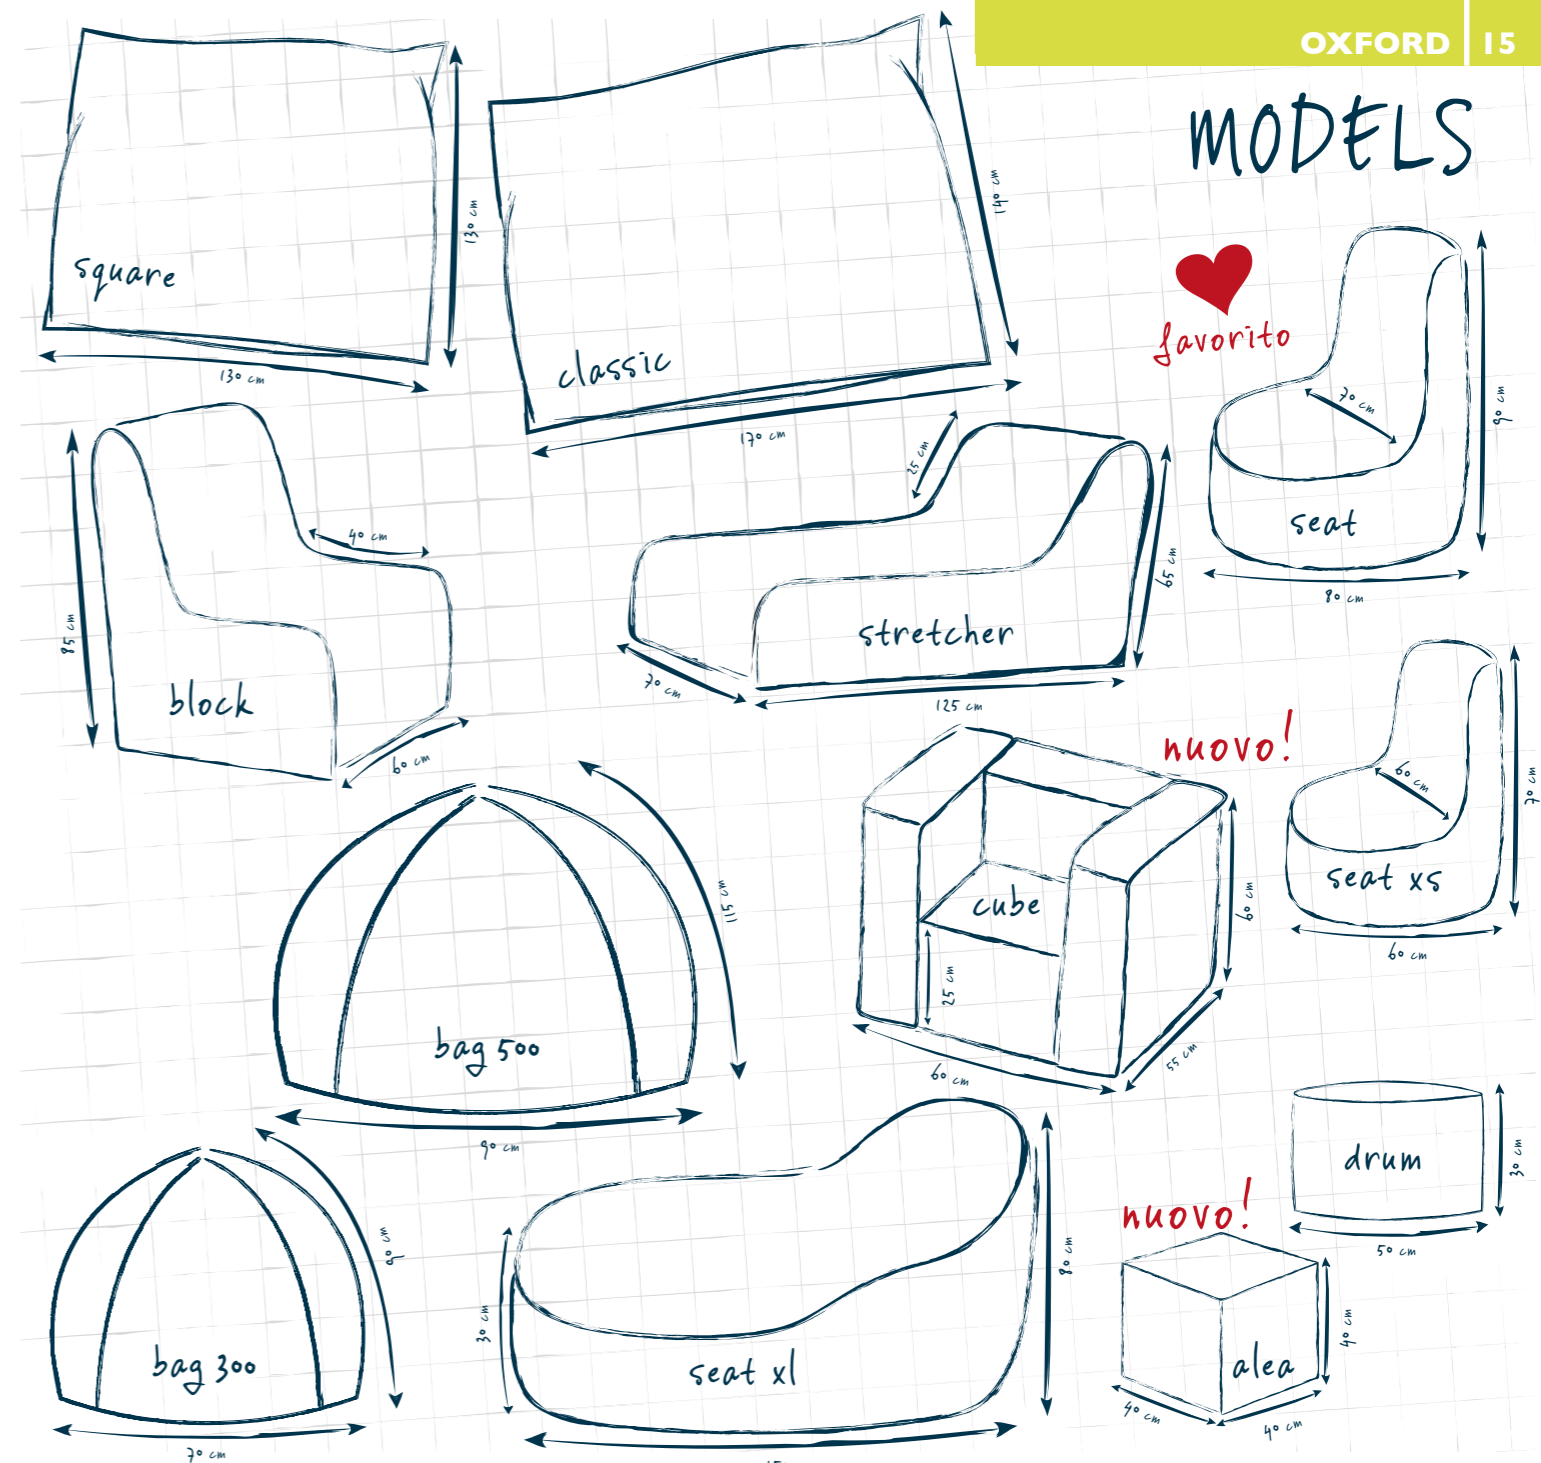

MODELS

♥ favorito

nuovo!

nuovo!

I dati relativi ai prodotti hanno carattere di indicazione approssimativa. Ci riserviamo il diritto di apportare modifiche senza particolare avviso. I colori di stampa possono discostarsi dai colori originali. PUSHBAG è un marchio registrato di Global Bedding GmbH, progettato e prodotto da Global Bedding GmbH.

Produktdaten sind ca.-Angaben. Wir behalten uns das Recht vor Änderungen vorzunehmen ohne hiervon spezielle Kenntnis zu geben. Gedruckte Farben können von den Original Farben abweichen. Pushbag ist eine eingetragene Marke der Global Bedding GmbH, entworfen und produziert von Global Bedding GmbH.