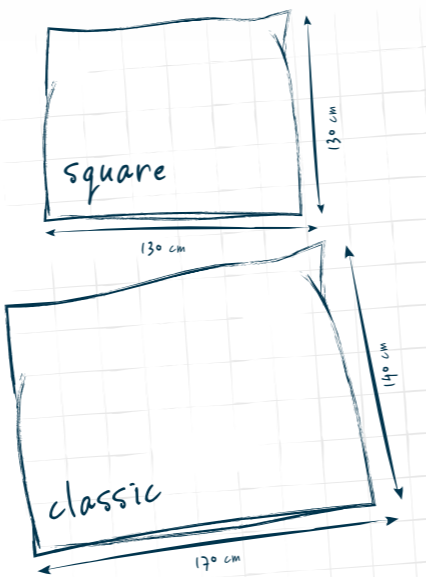

classic & square

I classici di casa pushbag donano una nota allegra e colorata ad ogni stanza. Grandi e piccoli vi troveranno un nido in cui accoccolarsi, sedersi o sdraiarsi.

Mit unseren Klassikern bringst Du Spaß und Gemütlichkeit in jedes Zimmer. Ob als Liegewiese oder Kuschelsitz – hier finden Kleine und Große einen Platz zum Entspannen.

square
in marina
sqa-ox-marina

classic
in lime
cla-ox-lime

cube

Cube è la nuova poltrona sacco ultra-confortevole, ideale per rilassarsi, giocare, leggere o guardare la televisione.

Unser Cube ist ein neuer ultra-gemütlicher Sessel – perfekt zum Relaxen, Spielen, Lesen und Fernsehen.

Nuovo
stile