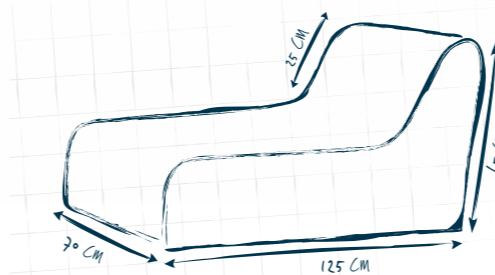

sea-ox-red